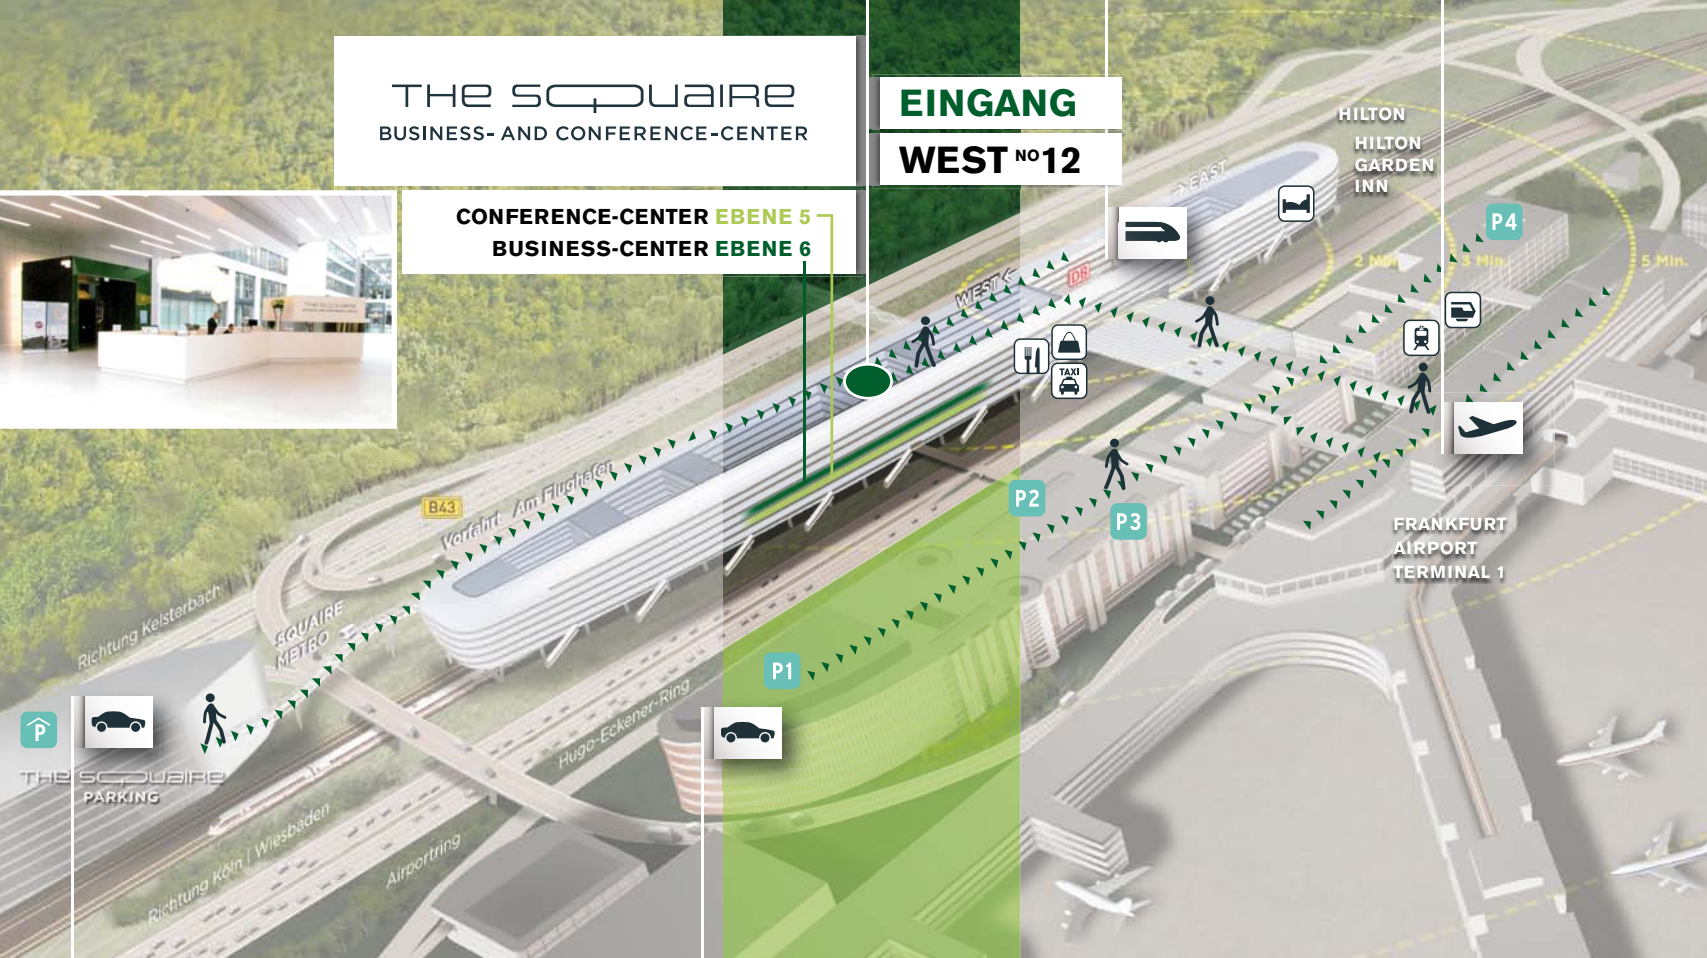

THE SQAIRE

BUSINESS- AND CONFERENCE-CENTER

EINGANG WEST NO 12

CONFERENCE-CENTER EBENE 5
BUSINESS-CENTER EBENE 6

- | | | | |
|---|-----------------------------------|---|---------------------------|
|  | Essen & Trinken |  | S-Bahn |
|  | Einkaufen |  | Regionalbahnhof |
|  | Taxi-Stand |  | Übernachtungen |
|  | Parkhaus
THE SQAIRE
PARKING |  | Parkhaus 1-4
FLUGHAFEN |
|  | Fußweg von den Parkhäusern | | |
|  | Fußweg vom ICE-Bahnsteig | | |
|  | Fußweg vom Flugsteig | | |

Fußweg vom ICE Bahnsteig

Bitte nehmen Sie die Rolltreppe nach oben auf die nächste Ebene (die Kuppelhalle mit Glasdach). Gehen Sie nun bitte in Richtung Eingang WEST (REWE-Markt) und nehmen Sie dort die Rolltreppe zur Ebene 5. Hier erblicken Sie links und rechts große Eingänge mit Hausnummern. Folgen Sie diesen bis zur Hausnummer 12 auf der linken Seite. Am großen, weißen Empfang THE SQAIRE Business- and Conference-Center nehmen wir gerne Ihre Anmeldung entgegen.

Fußweg vom Flugsteig, S-Bahn + DB Fußweg von den Parkhäusern P1- P4

Bitte nehmen Sie den Weg Richtung Fernbahnhof (ICE) bis zur Kuppelhalle mit Glasdach. Gehen Sie nun bitte links in Richtung Eingang WEST (REWE-Markt) und nehmen Sie dort die Rolltreppe zur Ebene 5. Hier erblicken Sie links und rechts große Eingänge mit Hausnummern. Folgen Sie diesen bis zur Hausnummer 12 auf der linken Seite. Wir begrüßen Sie an dem großen, weißen Empfangstresen. Herzlich willkommen!

Fußweg von THE SQAIRE PARKING

Bitte parken Sie auf Ebene 6 oder nehmen Sie nach dem Parken den Aufzug zur Ebene 6 im THE SQAIRE PARKING. Seitlich der Aufzüge finden Sie die Zugänge zur THE SQAIRE Metro, die Sie wiederum zur Ebene 5 im THE SQAIRE bringen wird. Folgen Sie nun bitte dem Weg nach links. In der Halle erblicken Sie rechts und links große Eingänge mit Hausnummern. In etwa 50 Metern Entfernung sehen Sie auf der rechten Seite einen großen, weißen Empfang - Hausnummer 12. Hier werden Sie von unseren Mitarbeiterinnen und Mitarbeitern begrüßt.