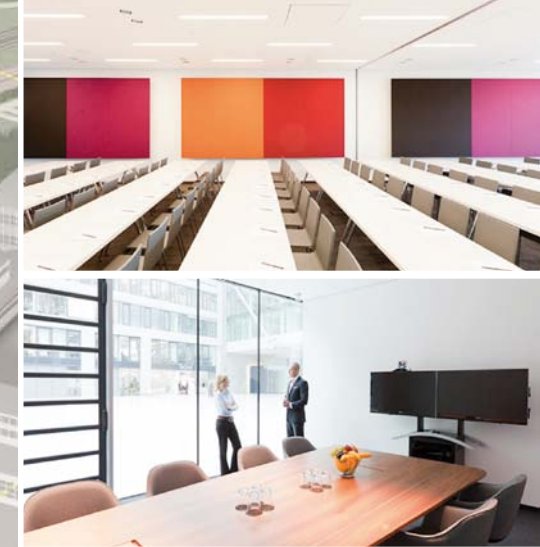

THE SQAIRE

BUSINESS- AND CONFERENCE-CENTER

EINGANG WEST NO 12

CONFERENCE-CENTER EBENE 5
BUSINESS-CENTER EBENE 6

	Essen & Trinken		S-Bahn
	Einkaufen		Regionalbahnhof
	Taxi-Stand		Übernachtungen
	Parkhaus THE SQAIRE PARKING		Parkhaus 1-4 FLUGHAFEN
	Fußweg von den Parkhäusern		
	Fußweg vom ICE-Bahnsteig		
	Fußweg vom Flugsteig		

Fußweg vom ICE Bahnsteig

Bitte nehmen Sie die Rolltreppe nach oben auf die nächste Ebene (die Kuppelhalle mit Glasdach). Gehen Sie nun bitte in Richtung Eingang WEST (REWE-Markt) und nehmen Sie dort die Rolltreppe zur Ebene 5. Hier erblicken Sie links und rechts große Eingänge mit Hausnummern. Folgen Sie diesen bis zur Hausnummer 12 auf der linken Seite. Am großen, weißen Empfang THE SQAIRE Business- and Conference-Center nehmen wir gerne Ihre Anmeldung entgegen.

Fußweg vom Flugsteig, S-Bahn + DB Fußweg von den Parkhäusern P1- P4

Bitte nehmen Sie den Weg Richtung Fernbahnhof (ICE) bis zur Kuppelhalle mit Glasdach. Gehen Sie nun bitte links in Richtung Eingang WEST (REWE-Markt) und nehmen Sie dort die Rolltreppe zur Ebene 5. Hier erblicken Sie links und rechts große Eingänge mit Hausnummern. Folgen Sie diesen bis zur Hausnummer 12 auf der linken Seite. Wir begrüßen Sie an dem großen, weißen Empfangstresen. Herzlich willkommen!

Fußweg von THE SQAIRE PARKING

Bitte parken Sie auf Ebene 6 oder nehmen Sie nach dem Parken den Aufzug zur Ebene 6 im THE SQAIRE PARKING. Seitlich der Aufzüge finden Sie die Zugänge zur THE SQAIRE Metro, die Sie wiederum zur Ebene 5 im THE SQAIRE bringen wird. Folgen Sie nun bitte dem Weg nach links. In der Halle erblicken Sie rechts und links große Eingänge mit Hausnummern. In etwa 50 Metern Entfernung sehen Sie auf der rechten Seite einen großen, weißen Empfang - Hausnummer 12. Hier werden Sie von unseren Mitarbeiterinnen und Mitarbeitern begrüßt.